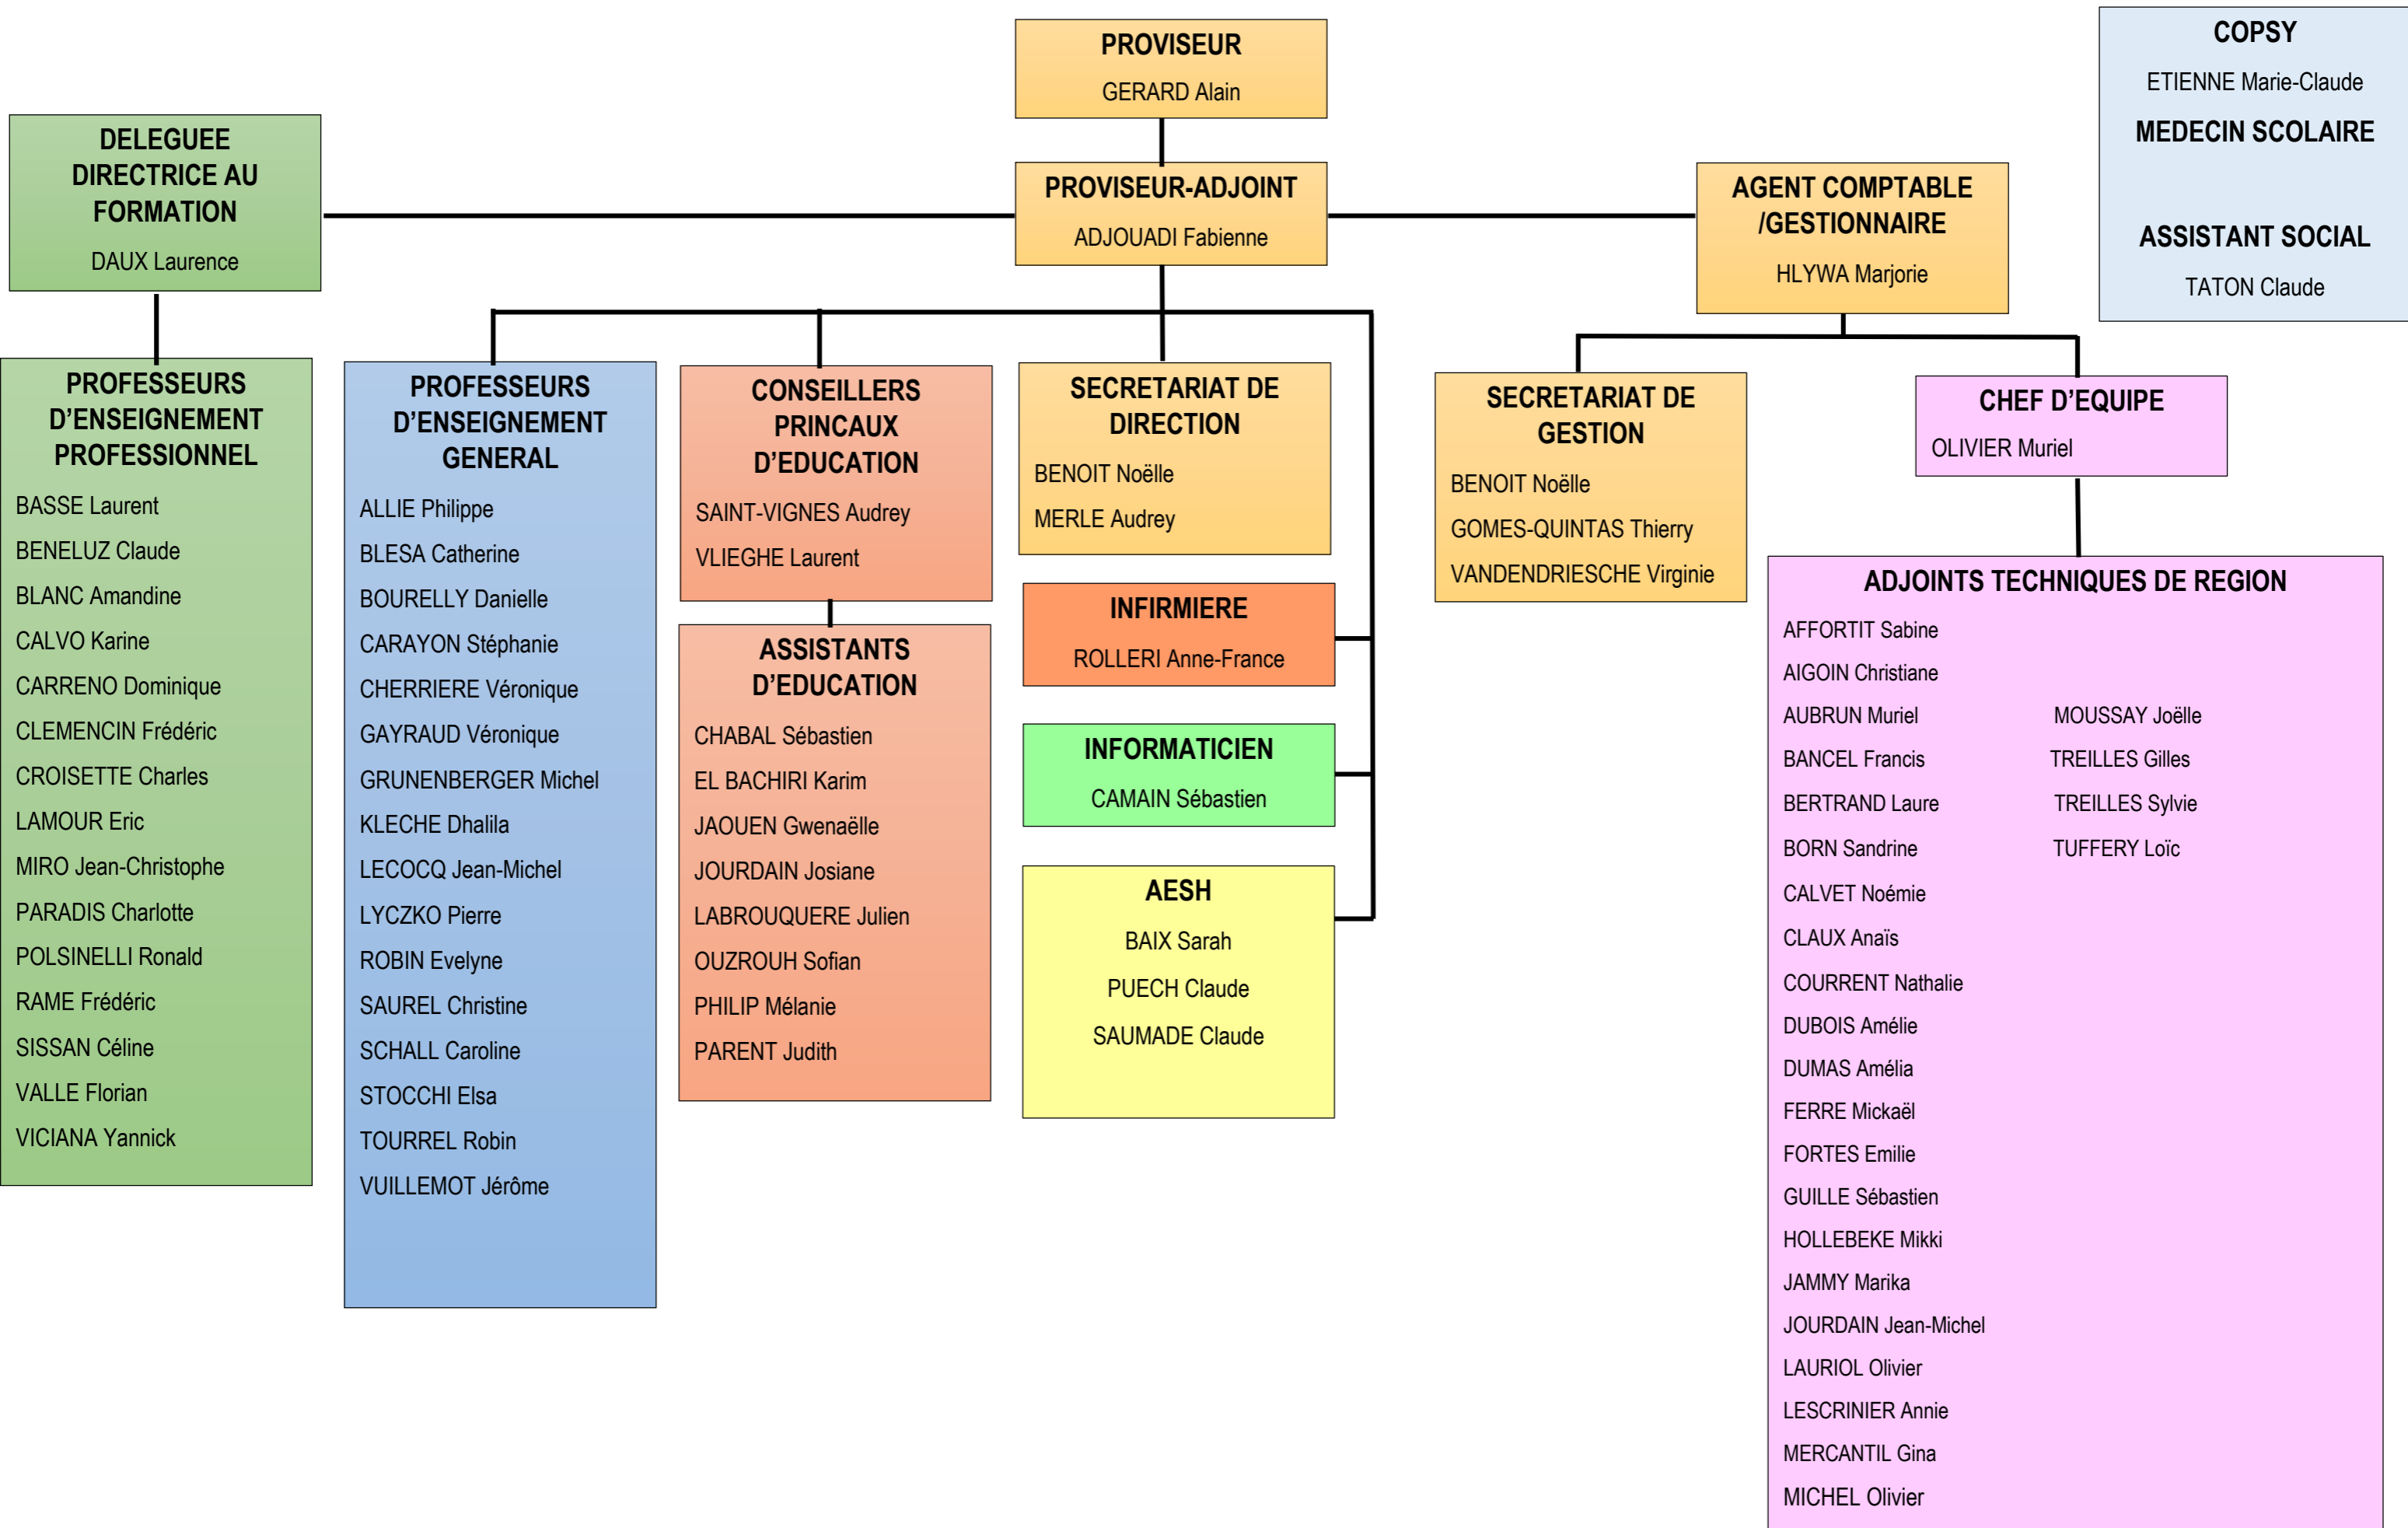

ORGANIGRAMME LYCEE HÔTELIER MARIE CURIE SAINT-JEAN-DU-GARD

PROVISEUR
GERARD Alain

PROVISEUR-ADJOINT
ADJOUADI Fabienne

AGENT COMPTABLE /GESTIONNAIRE
HLYWA Marjorie

COPSY
ETIENNE Marie-Claude
MEDECIN SCOLAIRE
ASSISTANT SOCIAL
TATON Claude

**DELEGUEE DIRECTRICE AU
FORMATION**
DAUX Laurence

**PROFESSEURS
D'ENSEIGNEMENT
PROFESSIONNEL**
BASSE Laurent
BENELUZ Claude
BLANC Amandine
CALVO Karine
CARRENO Dominique
CLEMENCIN Frédéric
CROISSETTE Charles
LAMOUR Eric
MIRO Jean-Christophe
PARADIS Charlotte
POL SINELLI Ronald
RAME Frédéric
SISSAN Céline
VALLE Florian
VICIANA Yannick

**PROFESSEURS
D'ENSEIGNEMENT
GENERAL**
ALLIE Philippe
BLESA Catherine
BOURELLY Danielle
CARAYON Stéphanie
CHERRIERE Véronique
GAYRAUD Véronique
GRUNENBERGER Michel
KLECHE Dhalila
LECOCQ Jean-Michel
LYCZKO Pierre
ROBIN Evelyne
SAUREL Christine
SCHALL Caroline
STOCCHI Elsa
TOURREL Robin
VUILLEMOT Jérôme

CHIEF D'EQUIPE
OLIVIER Muriel

ADJOINTS TECHNIQUES DE REGION
AFFORTIT Sabine
AIGOIN Christiane
AUBRUN Muriel
BANDEL Francis
BERTRAND Laure
BORN Sandrine
CALVET Noémie
CLAUX Anaïs
COURRENT Nathalie
DUBOIS Amélie
DUMAS Amélia
FERRE Mickaël
FORTES Emilie
GUILLE Sébastien
HOLLEBEKE Mikki
JAMMY Marika
JOURDAIN Jean-Michel
LAURIOL Olivier
LESCRINIER Annie
MERCANTIL Gina
MICHEL Olivier
MOUSSAY Joëlle
TREILLES Gilles
TREILLES Sylvie
TUFFERY Loïc